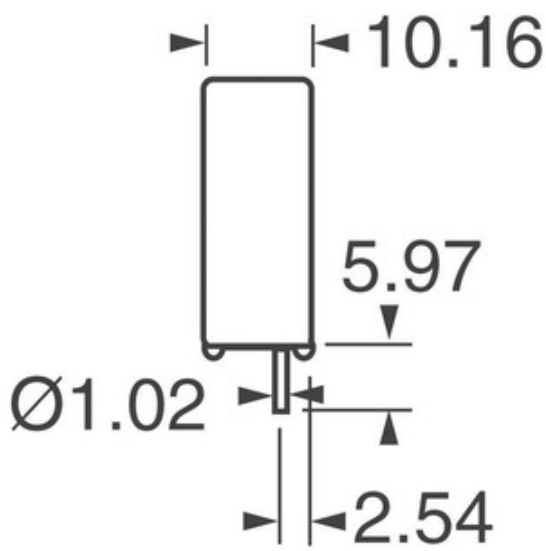

Grayhill, Inc.

**70M-IAC24A**

Part Number:  
 Manufacturer / Brand:  
 Mombamomba ny vokatra  
 Datasheets:  
 RoHS Status  
 Stock Condition  
 Ship From  
 Shipment Way

70M-IAC24A  
 Grayhill, Inc.  
 AC INPUT MODULE 240V  
 70M-IAC24A.pdf  
 Lead free / RoHS compliant  
 6491 pcs stock  
 Hong Kong  
 DHL/Fedex/TNT/UPS/EMS

**MANGATAHA FAMPISEHOANA**

Mety ho sary ny sary. Jereo manokana ny tsipiriany momba ny vokatra.

**Specifications of 70M-IAC24A**

PART NUMBER	70M-IAC24A
MANUFACTURER	Grayhill, Inc.
DESCRIPTION	AC INPUT MODULE 240V
LEAD FREE STATUS / ROHS STATUS	Lead free / RoHS compliant
QUANTITY AVAILABLE	6491 pcs
TAKELA-DAZA	 70M-IAC24A.pdf
VOLTAGE - OUTPUT	24VDC
VOLTAGE - INPUT	240VAC
TYPE	AC Input Module
MIVERENA AMIN'NY FOTOANA	20ms
HANAFOANA NY FOTOANA	20ms
STYLE	Mini
SERIES	70
NY HAAVON'NY FAHITAN-TORY (MSL)	1 (Unlimited)
LEAD FREE STATUS / ROHS STATUS	Lead free / RoHS Compliant
TOETOETRA	-
DETAILED DESCRIPTION	AC Input Module Output Module 10mA 24VDC Output 240VAC Supply
CURRENT - OUTPUT	10mA
CURRENT - INPUT	6mA
COLOR	Yellow